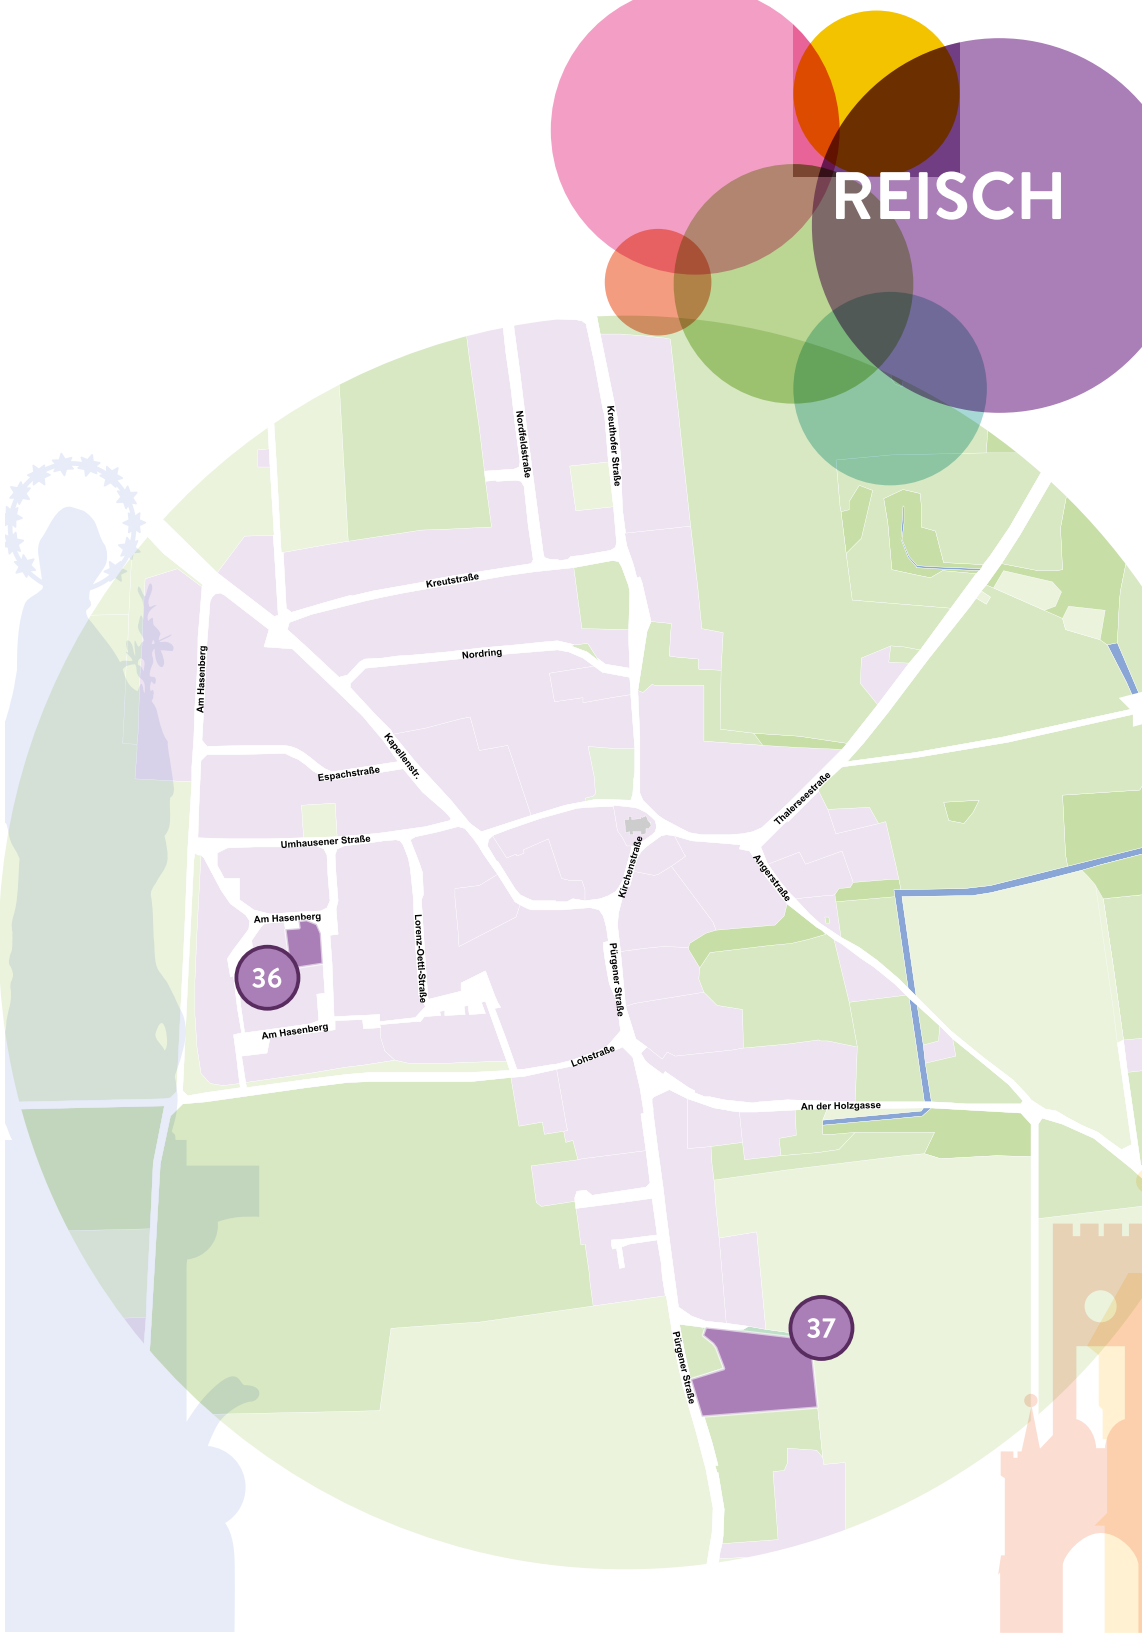

REISCH

Am Hasenberg

Nordfeldstraße

Krautbier Straße

Kreuzstraße

Nordring

Espachstraße

Kapellenstr.

Umhausener Straße

Am Hasenberg

36

Am Hasenberg

Lorenz-Denk-Straße

Kirchenstraße

Purgener Straße

Lohstraße

Thulereisenstraße

Amerstraße

An der Holzgasse

37

Purgener Straße