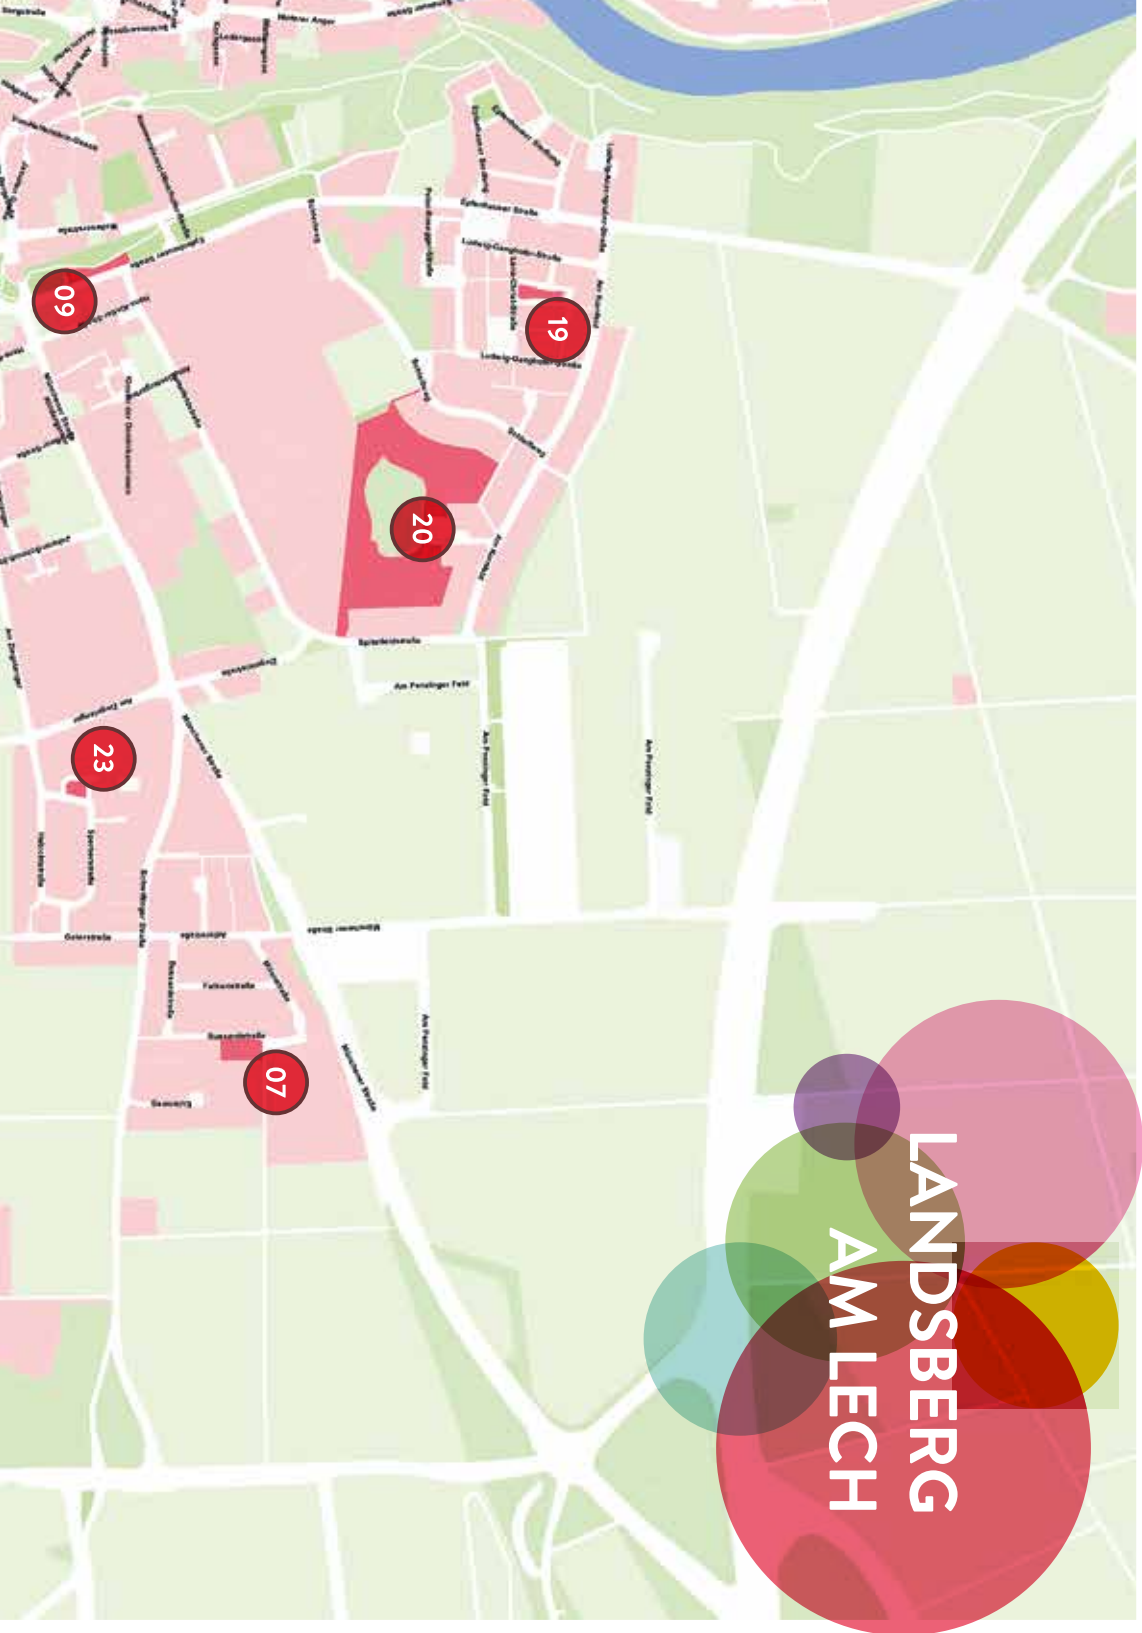

26

VIKTOR-FRANKL-STRASSE

Sandspieltisch
 Spielkombination
 Hangrutsche
 Seilbahn
 3 Federwippen
 Wippbalken
 Mobilus
 Streetballanlage
 Nestschaukel

2 Sandbagger
 Zweifach-Schaukel
 Bambuslabyrinth
 2 Tische
 6 Bänke

1-3

4-6

7-9

10-14

✓ **ZUGANG & DURCHWEG BARRIEREFREI** einige Spielgeräte inklusiv
GRÖSSE 3.059m²

 **BUS LINIE 5** Waldheimer Straße

LANDSBERG AM LECH

13

08

06

12

Der Plan ist für
unterwegs praktisch
herauszutrennen.

27

VOGELKIRSCHENSTRASSE

Sandkasten
Federwippe
Wippe
Zweifach-Schaukel
Rutsche
Sechs-Eck-Kletteranlage
Tischtennisplatte
3 Bänke

1-3