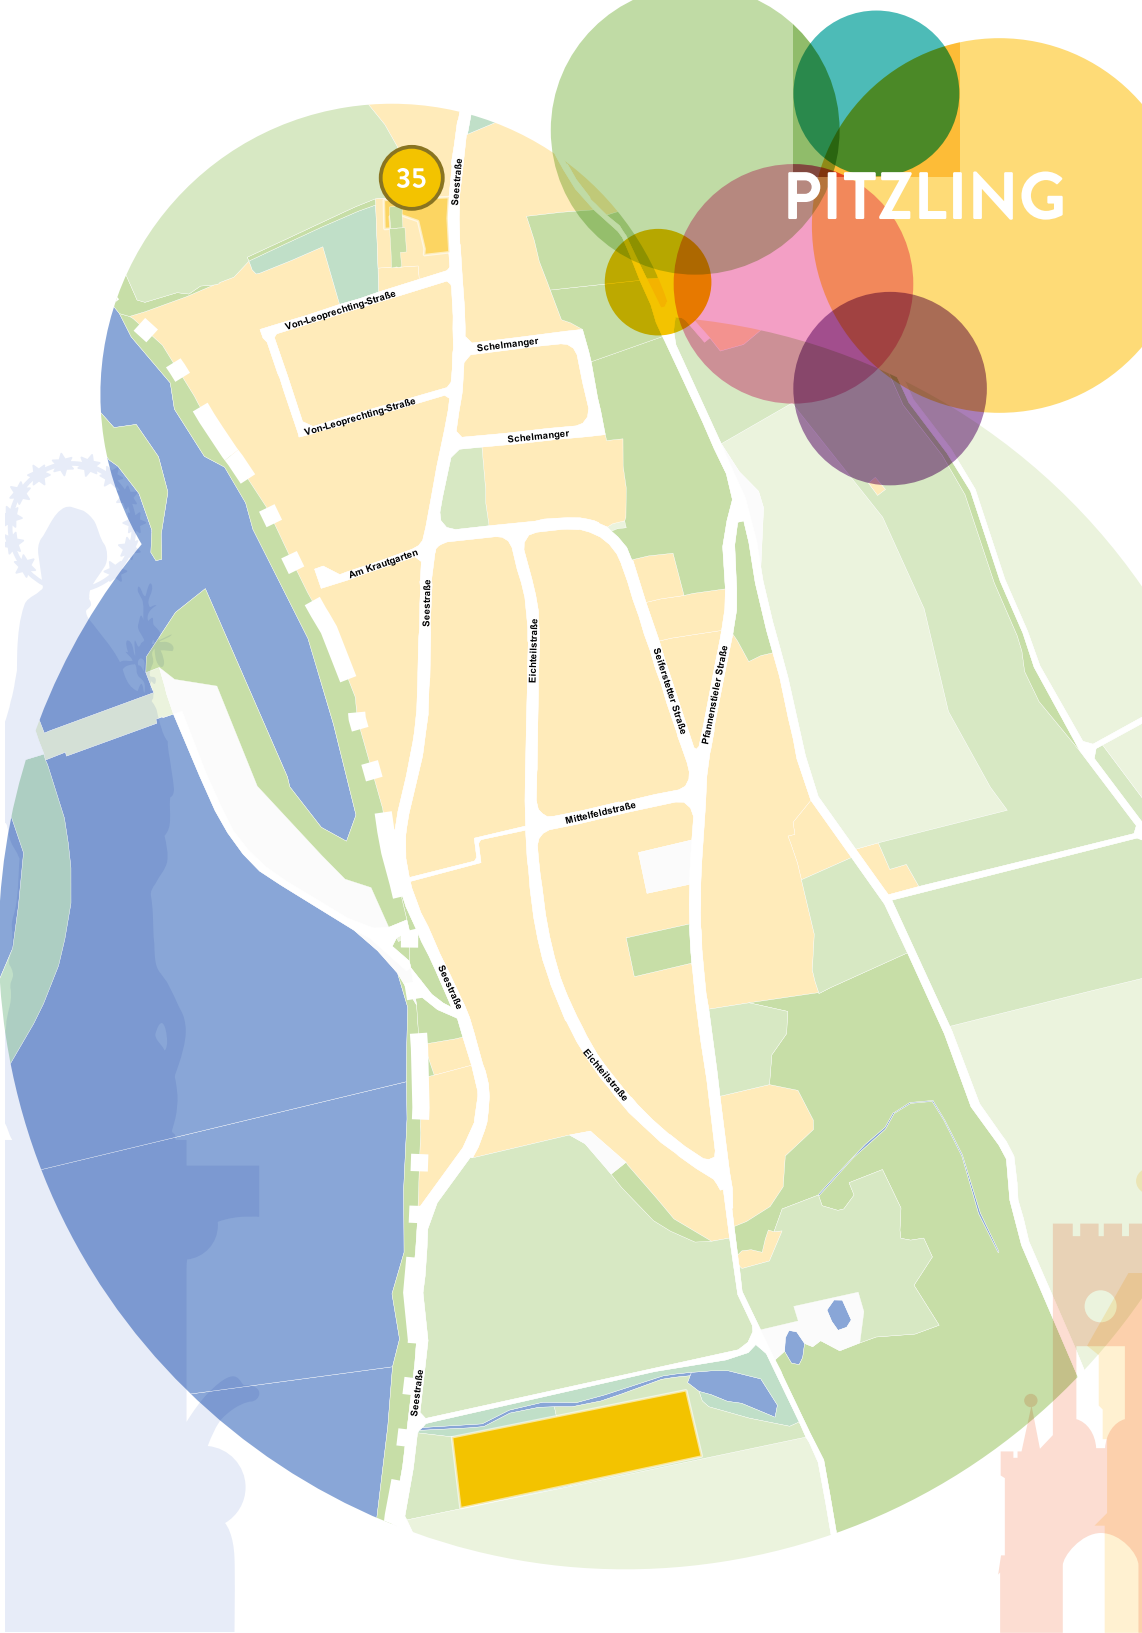

Am Krautgarten

Seestrasse

Eichhellstrasse

Schwanenstrasse

Pinnengraben Strasse

Mittelfeldstrasse

Seestrasse

Eichhellstrasse

Seestrasse

35

SEESTRASSE

Wippe
Federwippe
Karussell
Spielkombination
Sandkasten
2-fach-Schaukel
Tischtennisplatte
Tischbankkombinationen
Radständer
3 Bänke

1-3

4-6

7-9

✓ **ZUGANG & HAUPTWEG BARRIEREFREI // GRÖSSE 1.077m²**
BESONDERHEIT Obstbäume