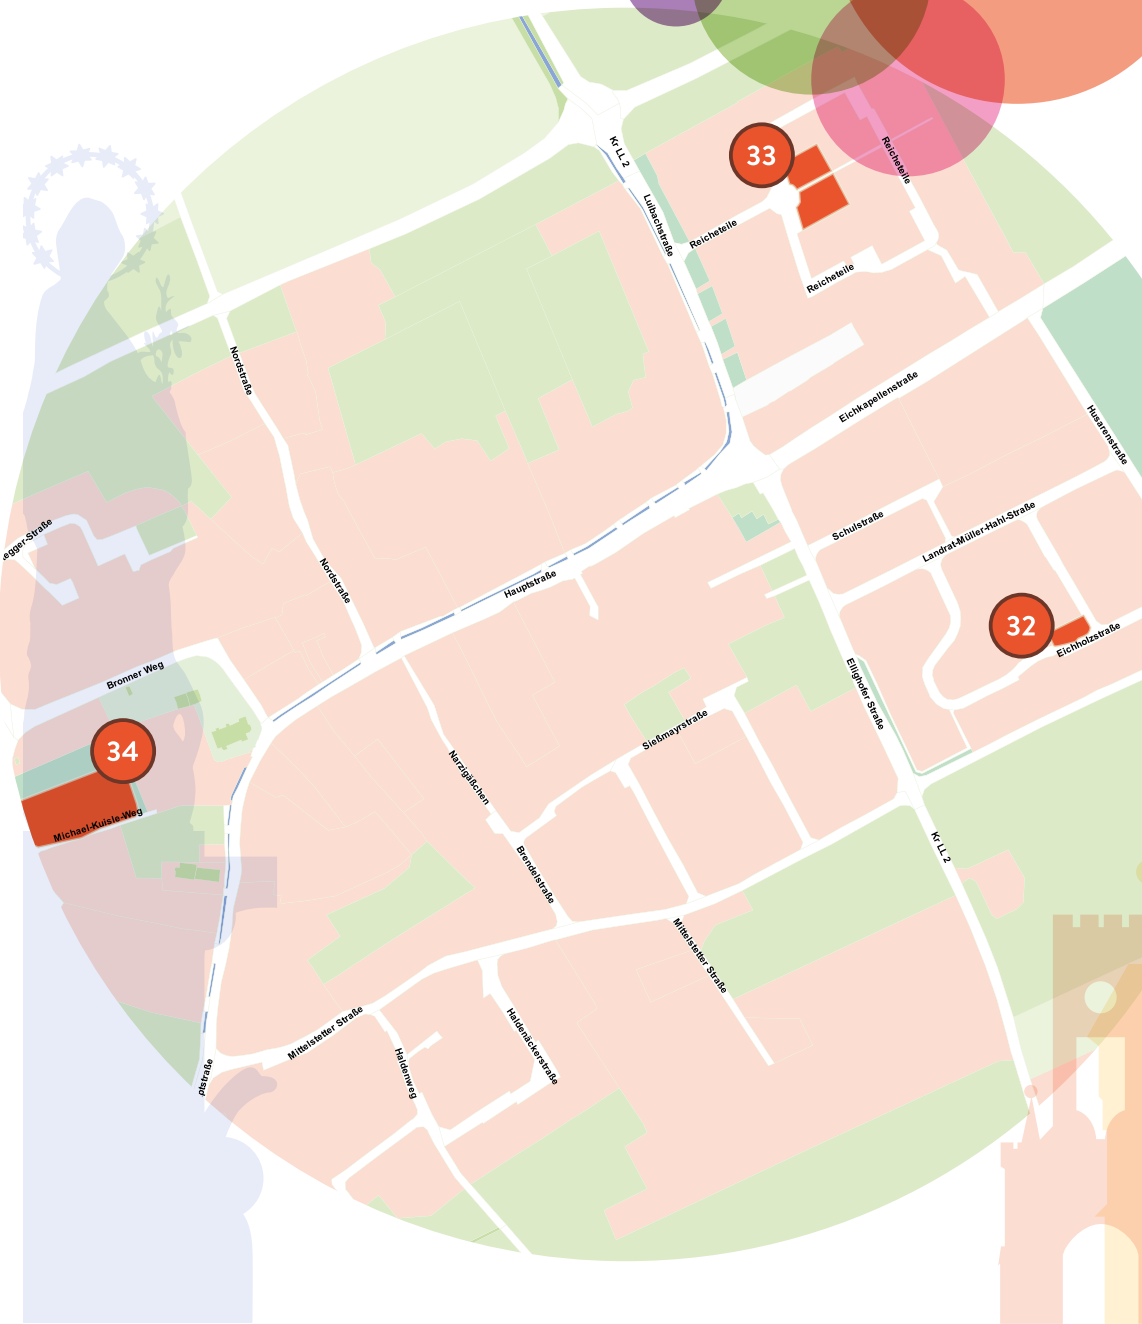

Wippe
Spielkombination
Federwippe
Karussell
Tischtennisplatte
2 Bänke

1-3

4-6

7-9

10-14

✓ BARRIEREFREI // GRÖSSE 894m²

ERPFTING

33

32

34

32

EICHHOLZ-STRASSE

Sandkasten
Schaukelkatze
6-Eckkletteranlage
1 Bank

1-3

4-6

7-9