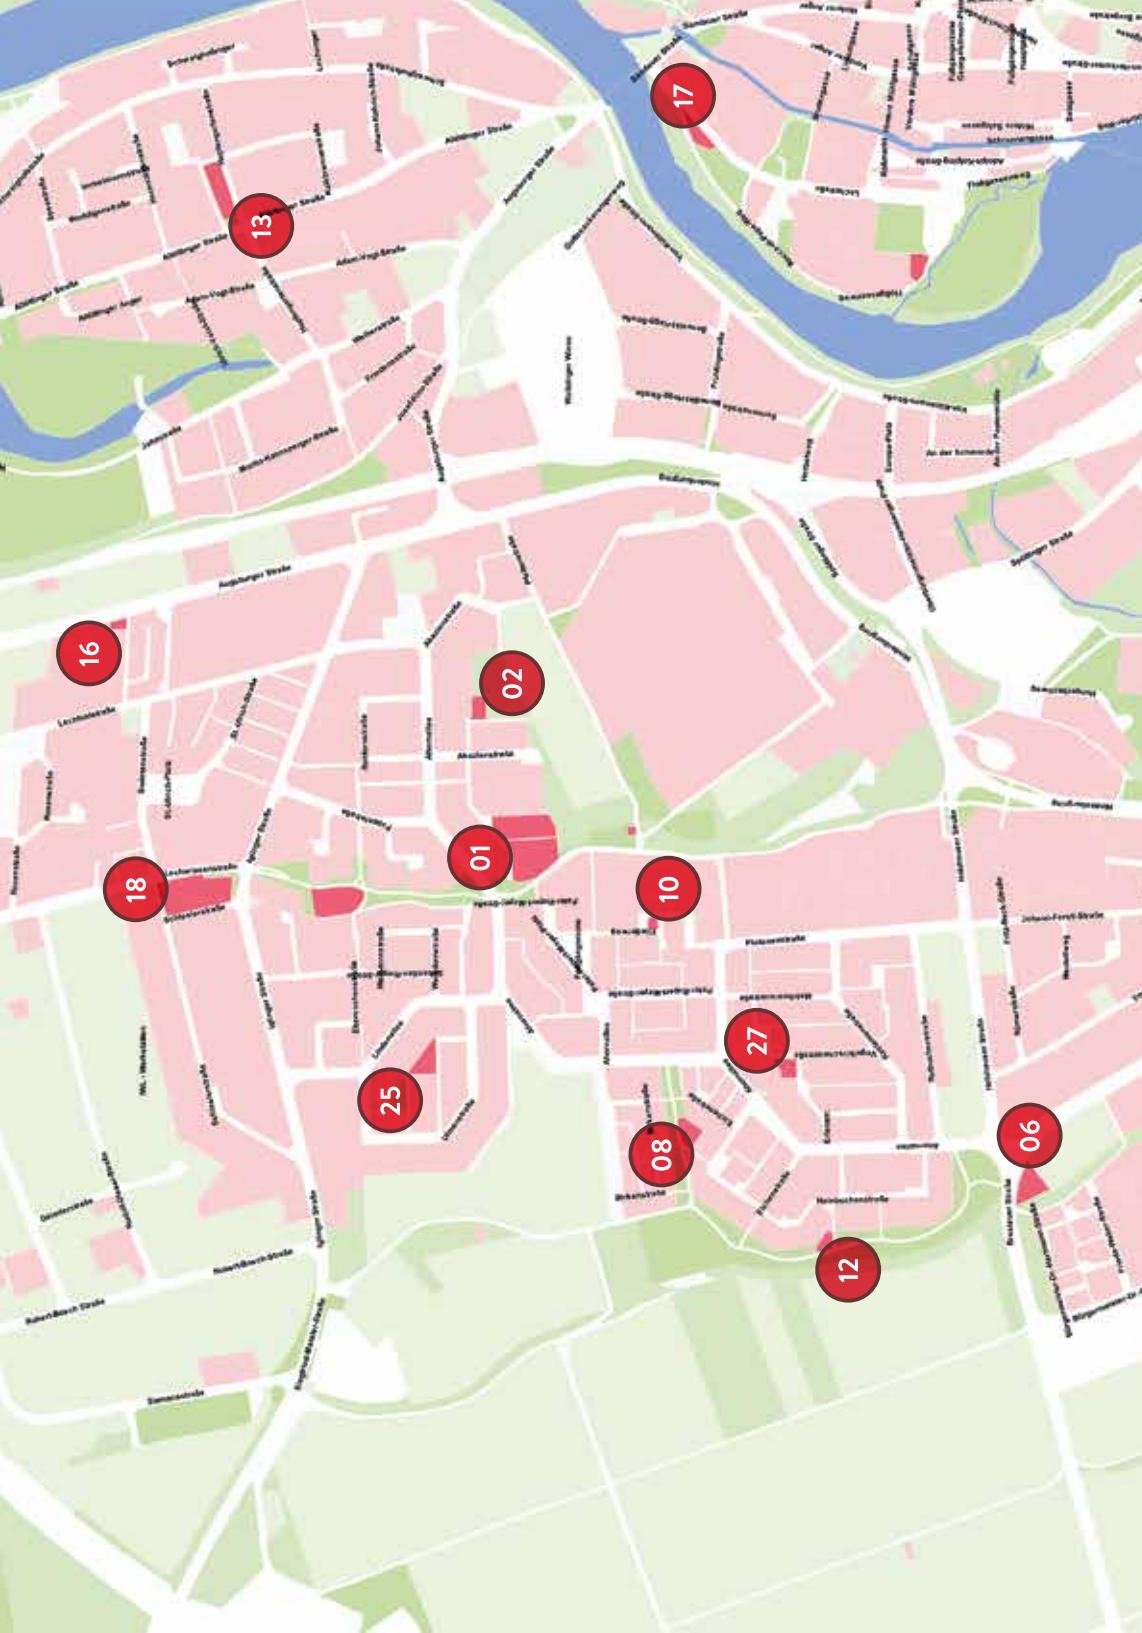

26

VIKTOR-FRANKL-STRASSE

Sandspieltisch
 Spielkombination
 Hangrutsche
 Seilbahn
 3 Federwippen
 Wippbalken
 Mobilus
 Streetballanlage
 Nestschaukel

2 Sandbagger
 Zweifach-Schaukel
 Bambuslabyrinth
 2 Tische
 6 Bänke

1-3

4-6

7-9

10-14

✓ **ZUGANG & DURCHWEG BARRIEREFREI** einige Spielgeräte inklusiv
GRÖSSE 3.059m²

 **BUS LINIE 5** Waldheimer Straße

LANDSBERG AM LECH

13

17

16

02

18

01

10

27

25

08

06

12

Der Plan ist für
unterwegs praktisch
herauszutrennen.

27

VOGELKIRSCHENSTRASSE

Sandkasten
Federwippe
Wippe
Zweifach-Schaukel
Rutsche
Sechs-Eck-Kletteranlage
Tischtennisplatte
3 Bänke

1-3