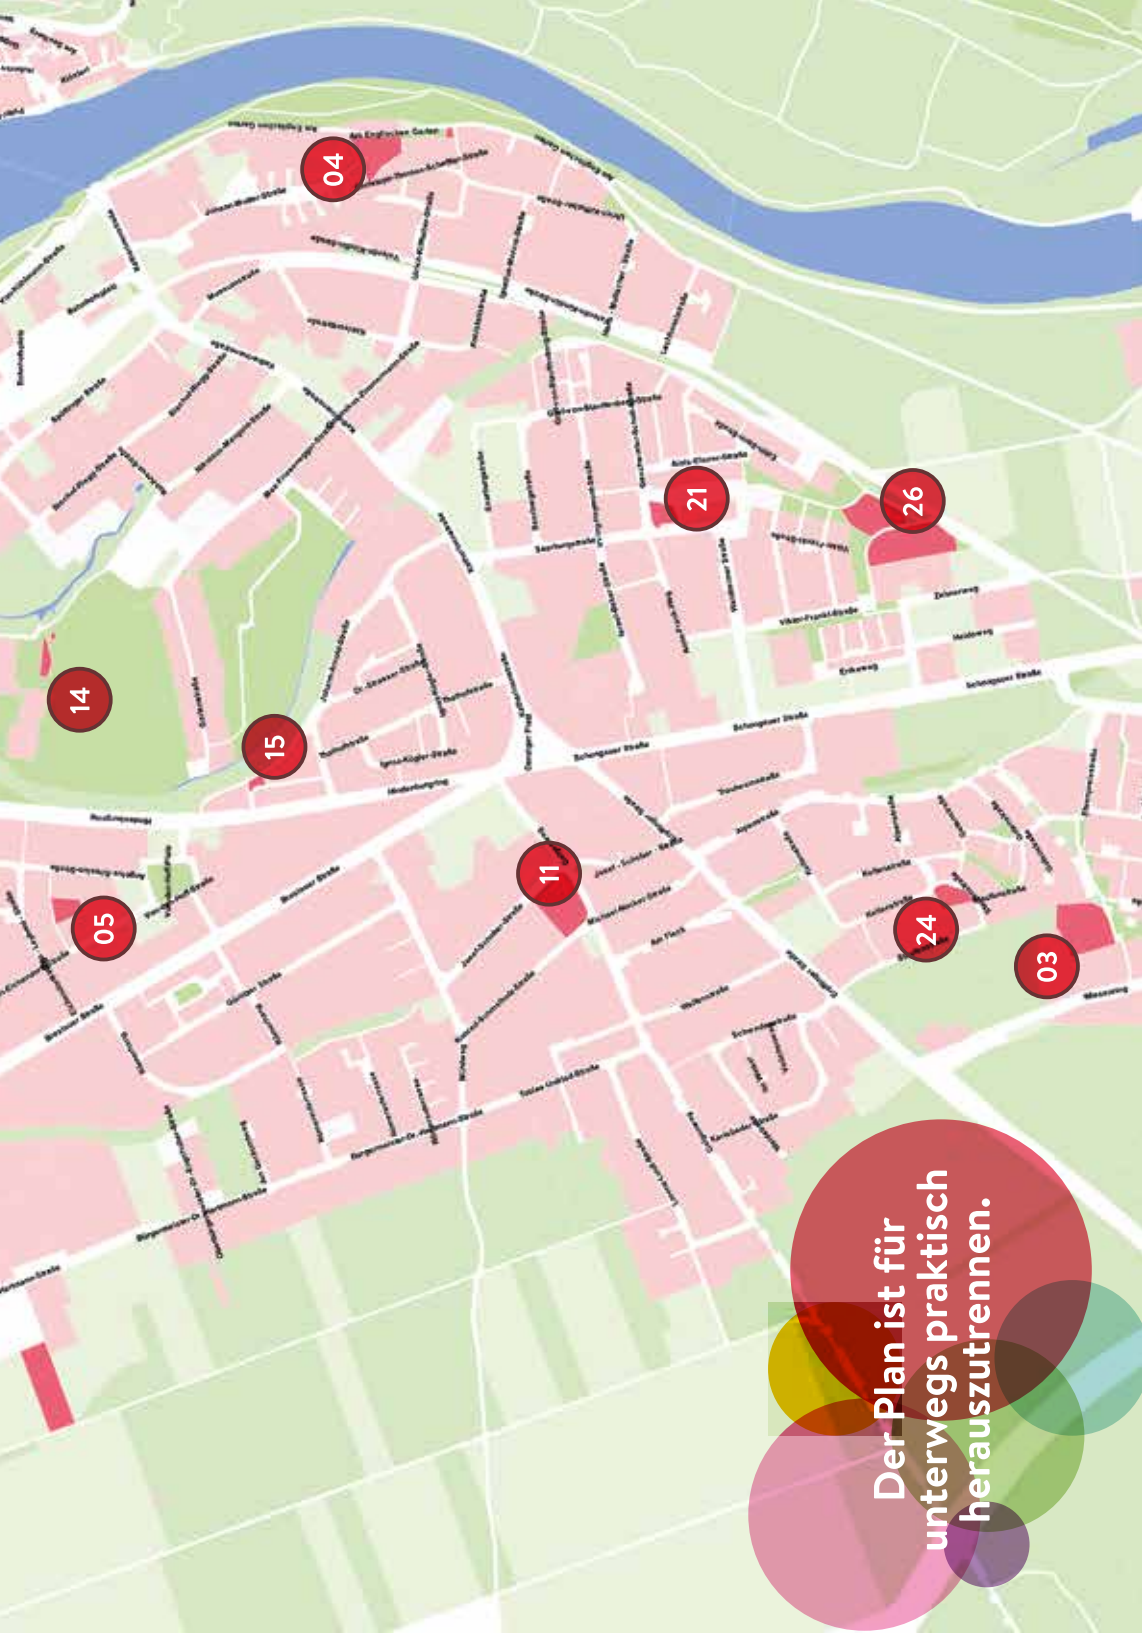

1-3

4-6

7-9

10-14

✓ **ZUGANG & DURCHWEG BARRIEREFREI** einige Spielgeräte inklusiv
GRÖSSE 3.059m²

 **BUS LINIE 5** Waldheimer Straße

LANDSBERG AM LECH

13

17

16

02

18

01

10

27

25

08

06

12

Der Plan ist für
unterwegs praktisch
herauszutrennen.

27

VOGELKIRSCHENSTRASSE

Sandkasten
Federwippe
Wippe
Zweifach-Schaukel
Rutsche
Sechs-Eck-Kletteranlage
Tischtennisplatte
3 Bänke

1-3